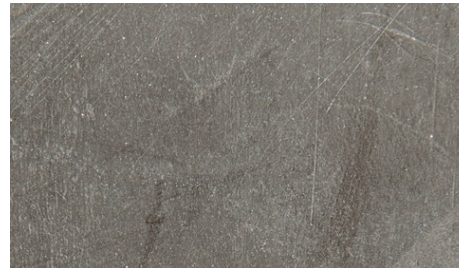

OKAVANGO

Apporte une finition élégante et lustrée rappelant le marbre et est doux au toucher.

It creates a lustrous marble-like elegant finish and is smooth to the touch.

SABLE BLINK

CATFISH SUEDE

CROCODILE RIDGE