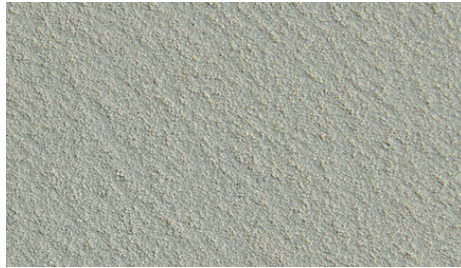

KALAHARI

Composé de fines billes de verre, Kalahari apporte à votre surface intérieure une finition granulée raffinée.

Composed of acrylic resin and fine glass beads, Tribe Kalahari finish gives a fine grained look to the surface.

MISTY PLAINS