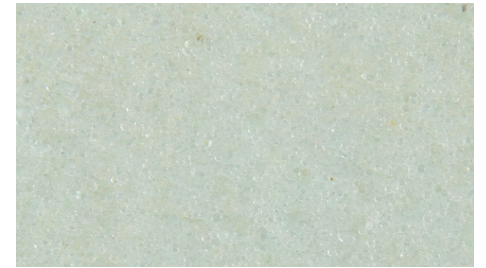

ICE & SNOW