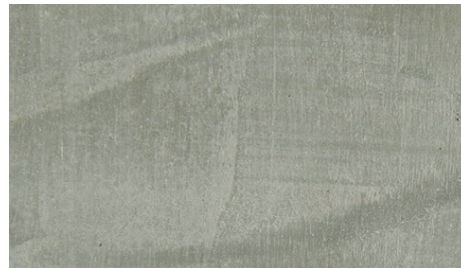

RIPE MANGO

BABOON GREY

FULL MOON

SALT PALM

FLOOD PLAIN

CAPRIVI

RODRIGUES

Avec son littoral spectaculaire, ses falaises à pic et ses oiseaux tropicaux, la petite île volcanique de Rodrigues est un bijou de l'Océan Indien. Sous la surface de ses eaux, se trouve une diversité de récifs coralliens, qui est l'inspiration pour ce fini rocailleux granulé et tacheté.