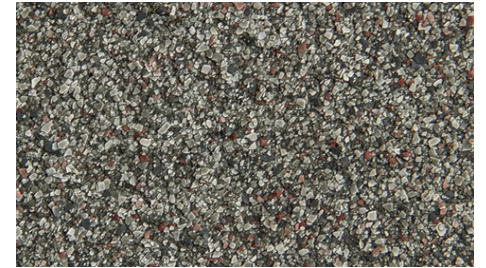

RODRIGUES

Présente un fini rocailleux, granulé et tacheté, tout en ajoutant de l'élégance à votre intérieur.

Tribe Rodrigues has a granulated speckled stone-finish.

COCOS GREY