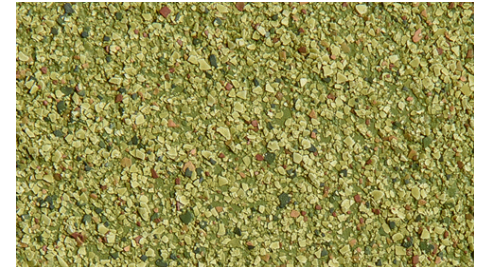

RODRIGUES

Présente un fini rocailleux, granulé et tacheté, tout en ajoutant de l'élégance à votre intérieur.

Tribe Rodrigues has a granulated speckled stone-finish.

TAMBOUR

DUNE SHADOW

DODO

SEGA BOOGIE

TWISTED SHELL