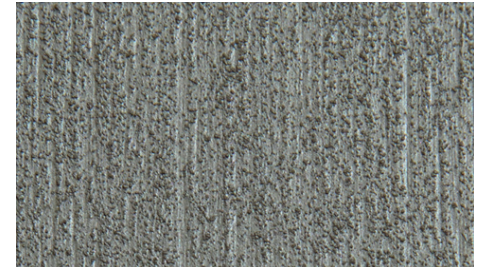

KARIBA GOLD