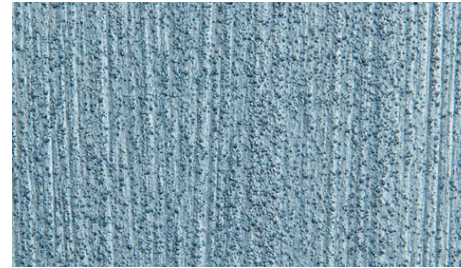

VICTORIA SPRAY