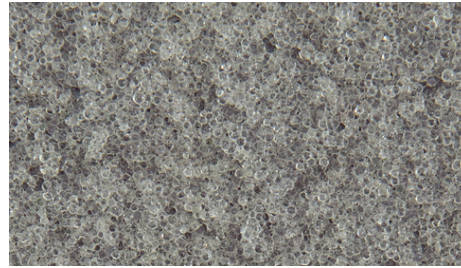

KILIMANJARO

Formulé de billes de verre qui réfléchissent la lumière et, une fois le produit séché, apporte un superbe effet cristallin.

Composed of light reflective glass beads, it dries to give a unique and stunning crystalline effect.

KIPOO