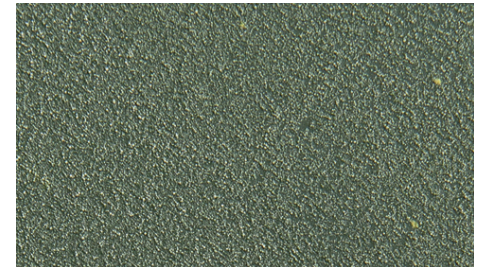

DESERT THIRST