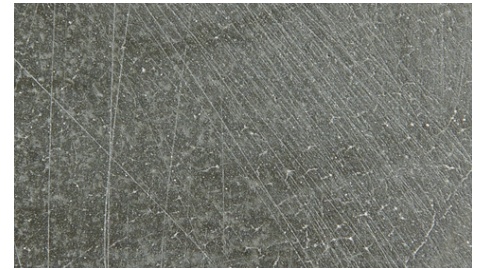

OKAVANGO

Apporte une finition élégante et lustrée rappelant le marbre et est doux au toucher.

It creates a lustrous marble-like elegant finish and is smooth to the touch.

SABLE BLINK

CATFISH SUEDE

CROCODILE RIDGE