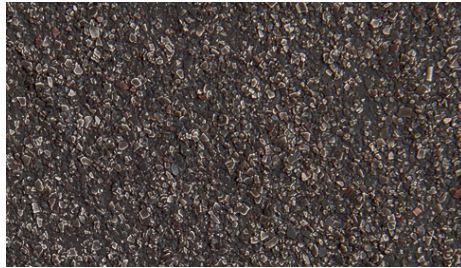

ARGENT SAND

FAN CORAL

CREOLE SPICE

RODRIGUES

Présente un fini rocailleux, granulé et tacheté, tout en ajoutant de l'élégance à votre intérieur.

Tribe Rodrigues has a granulated speckled stone-finish.

BAT BLACK