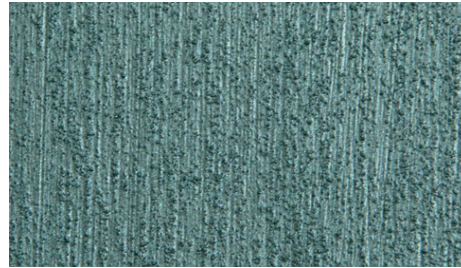

ZAMBEZI TEXTURE

Offre une finition lustrée et métallisée, incorporant des pigments nacrés et métallisés.

Offers a gloss and metallic finish, incorporating both pearlescent and metallic pigments.

PELICAN