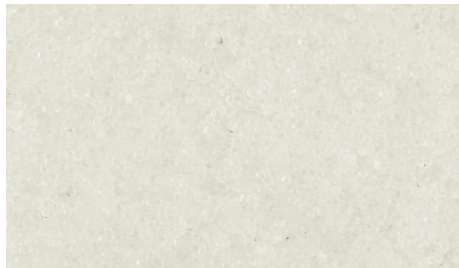

WINTER WONDERLAND