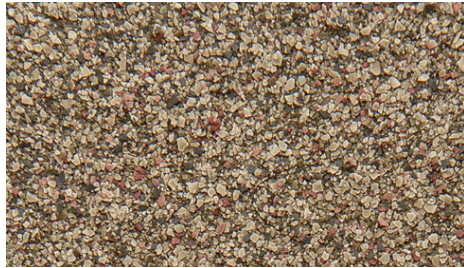

RODRIGUES

Présente un fini rocailleux, granulé et tacheté, tout en ajoutant de l'élégance à votre intérieur.

Tribe Rodrigues has a granulated speckled stone-finish.

TAMBOUR