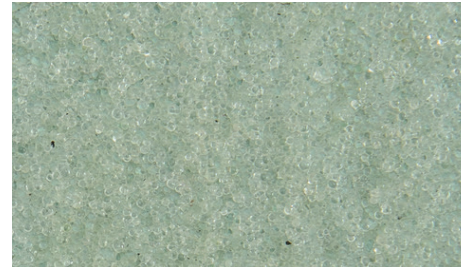

KILIMANJARO

Formulé de billes de verre qui réfléchissent la lumière et, une fois le produit séché, apporte un superbe effet cristallin.

Composed of light reflective glass beads, it dries to give a unique and stunning crystalline effect.

KILI TOP